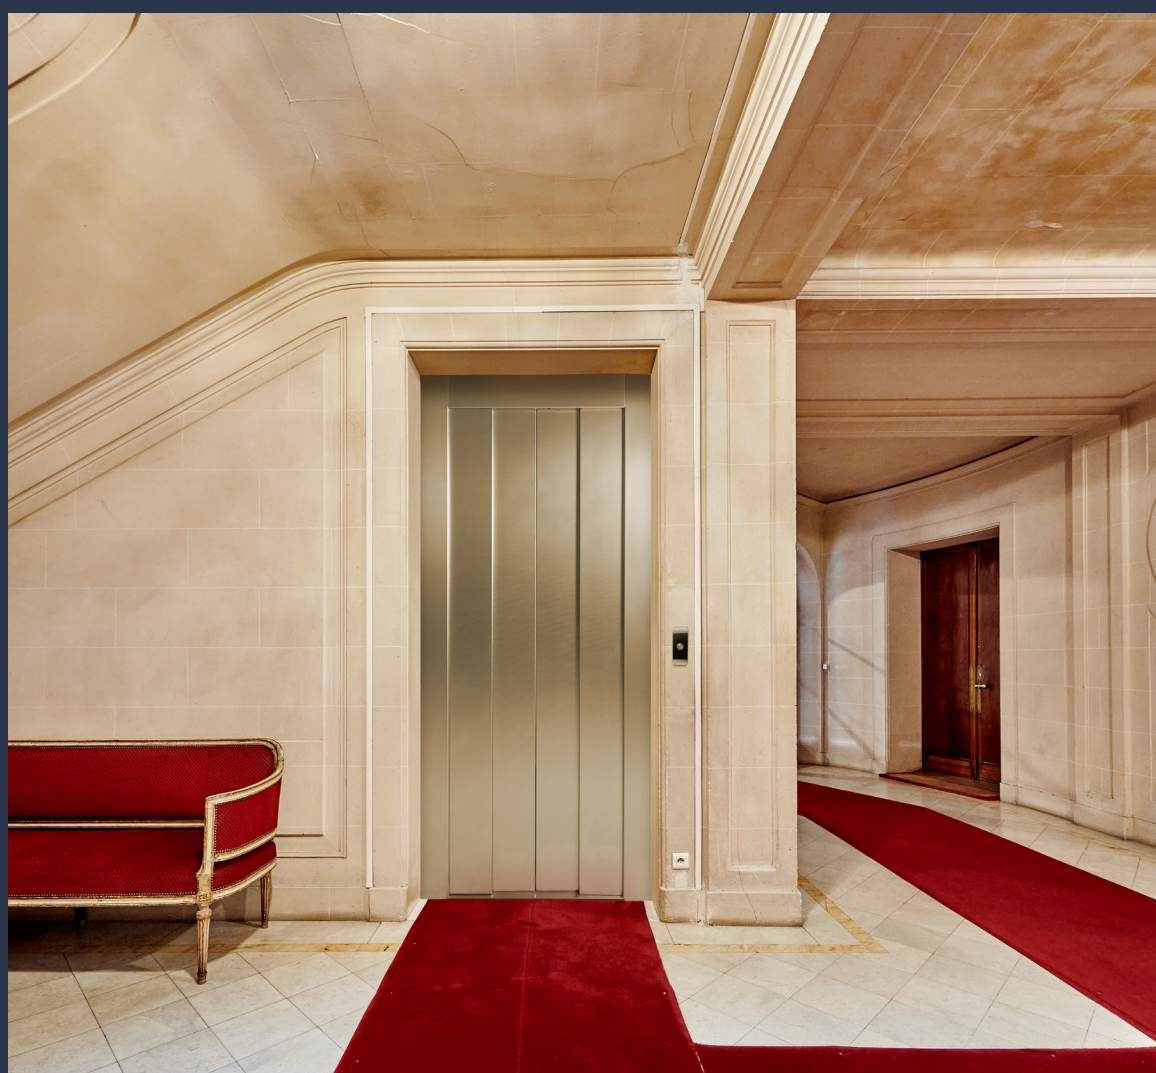

SD 130

4 Vantaux Ouverture Centrale

Nous avons la porte adaptée à votre ascenseur !

Modernisation