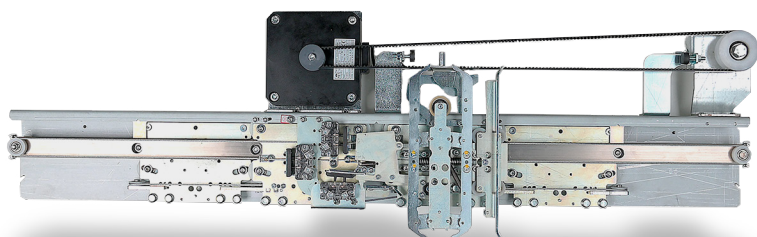

Nous avons la porte adaptée à votre ascenseur !

Modernisation

SD 130 Standard

Portes automatiques palière & cabine

Caractéristiques

- Certificat de résistance au feu E120 selon norme EN 81-58
- Conforme à la norme EN 81-20/50
- Hauteur linteau porte palière de 150 mm
- Seuil standard en inox
- Vantaux caissonnés
- Finition RAL 9005 standard

Encombresments portes 4VOC

Dimensions en mm

	PL / CO	700	800
	HL / CH	2000 - 2100	
	Epaisseur bloc porte	130,5 mm	
	Largeur seuil palier	62,5 mm	
	Largeur seuil cabine	43 mm	
	Hauteur opérateur	304 mm	

LA GAMME SD 130

Finitions

Teinte RAL
9005

Inox brossé

Inox gravé

Inox toile de lin

Autre finition
Nous consulter

Les avantages

- ✓ Adaptée à tous les environnements avec sa configuration modulable
- ✓ Dans un espace réduit, avec sa version PL 800, vous donnez l'accès au PMR
- ✓ Encombrement réduit du bloc porte qui permet d'augmenter l'espace en cabine pour améliorer l'accès au PMR
- ✓ Dimensions de la porte palière SD130 qui permet de transformer vos portes battantes en portes automatiques par flammes E120, en conservant l'hubriserie ou non
- ✓ Parfaite pour être installée sur les appareils ayant des réserves hautes et basses réduites
- ✓ Silencieuse avec des vantaux caissonnés